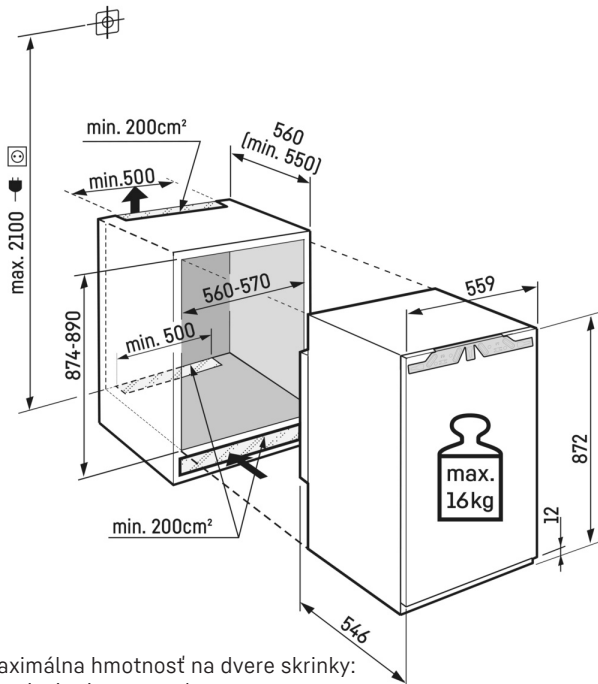

Technický výkres

Maximálna hmotnosť na dvere skrinky:
Mraziaci priestor: 16 kg